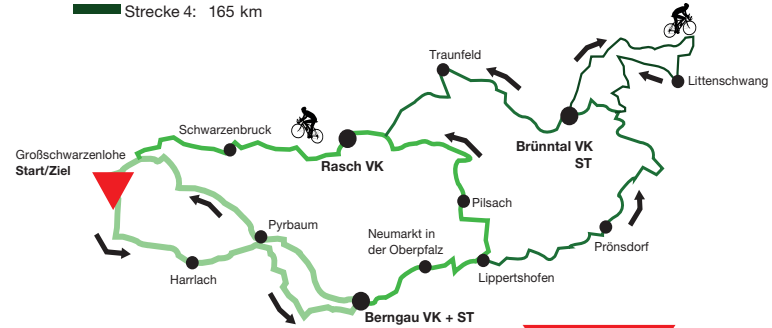

START UND ZIEL

Rother Straße 1B – Parkplatz Kaufland,
90530 Wendelstein-Großschwarzenlohe

STARTZEIT

7:00 Uhr – 11:00 Uhr | Ende: 16:00 Uhr

VERPFLEGUNG

An allen Kontrollstellen Obst, Brote und Getränke.

STRECKENLÄNGE:

- Strecke 1: 58 km
- Strecke 2: 90 km
- Strecke 3: 128 km
- Strecke 4: 165 km

Siehe www.mittelfrankencup.de für mehr Infos

BESTES FÜR BIKE & BEINE

LUGGIS RADLER ECK

Rennmühlstraße 2 | 90455 Nürnberg-Katzwang | www.luggis-radlereck.de